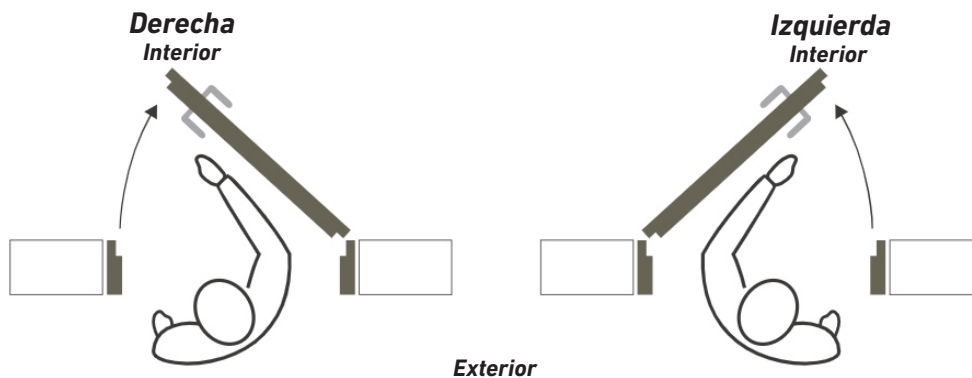

03 TEKA

04 FRESNO

05 HAYA

06 VISÓN

07 GRIS CARBONO

08 ROBLE

MANOS DE APERTURA

Las imágenes son exclusivamente de carácter ilustrativo y referencial

MEDIDAS

Las medidas se encuentran en centímetros.

La Medida Exterior y Altura Exterior, se refiere a la medida de la puerta con marco incluido.

Puertas de Abrir

Marco de chapa

Para tabiques de 10,12 y 15cm.

MEDIDA TIENDA	60	70	80	90	ALTURA TIENDA	204	218	240
MEDIDA HOJA	62	72	87	92	ALTURA HOJA	201	215	237
MEDIDA EXTERIOR	68	78	93	98	ALTURA EXTERIOR	204	218	240

Marco de madera

Para tabiques de 9 y 14 cm.

MEDIDA TIENDA	60	70	80	90	ALTURA TIENDA	204	220	240
MEDIDA HOJA	62	72	86	92	ALTURA HOJA	200	217	237
MEDIDA EXTERIOR	67	77	92	97	ALTURA EXTERIOR	203	220	240

Puertas de Embutir

Marco de chapa

Para tabiques de 10 y 15cm.

MEDIDA TIENDA	60	70	80	90	ALT. TIENDA	204	218	240
MEDIDA HOJA	62	72	87	92	ALTURA HOJA			
MED. EXTERIOR	126	146	166	186	ALT. EXTERIOR	204	218	240