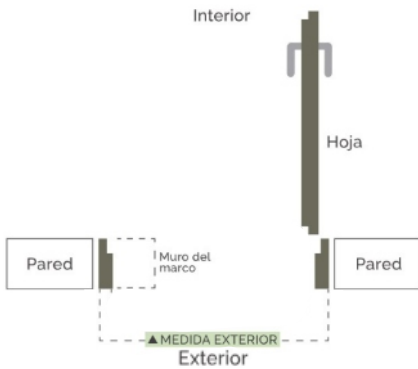

caoba roble

49 LISA CAOBA
Simil madera - Vidrio con postigo fijo.

caoba roble

50 VERONA ROBLE
Simil madera - Postigo fijo

50 VERONA ROBLE
Simil madera - ciega

LINEA RESIDENCIALES

56 IMPERIA ROBLE
Simil madera - Ciego.

56 IMPERIA ROBLE
Simil madera - Vidrio con postigo fijo

71 FUTURA
Simil madera - Ciego.

71 FUTURA
Simil madera - Vidrio con postigo fijo.

caoba roble

caoba roble

TIPO DE APERTURA

MANOS DE APERTURA

MEDIDAS

Medidas en centímetros.

ALTURA EXTERIOR CON MARCOS	205	227
ALTURA EN TIENDA	200	220
MEDIDA HOJA EN TIENDA	120	130
MEDIDA HOJA EXTERIOR	131	141

Las medidas exteriores están tomadas de borde exterior a borde exterior con marco incluido