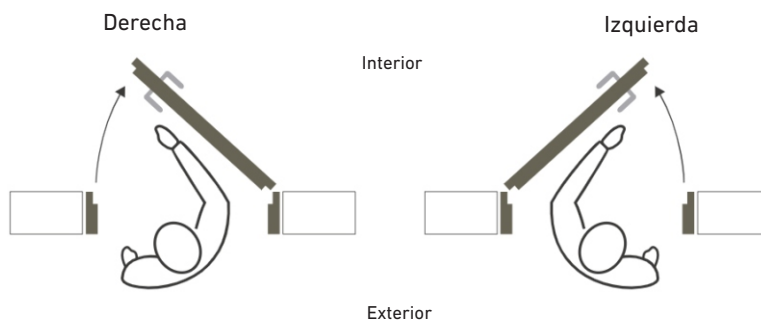

56 IMPERIA ROBLE
Simil madera - Vidrio con postigo fijo

71 FUTURA
Simil madera - Ciego.

71 FUTURA
Simil madera - Vidrio con postigo fijo.

caoba roble

caoba roble

TIPO DE APERTURA

MANOS DE APERTURA

MEDIDAS

Medidas en centímetros.

ALTURA EXTERIOR CON MARCOS	205	227
ALTURA EN TIENDA	200	220
MEDIDA HOJA EN TIENDA	120	130
MEDIDA HOJA EXTERIOR	131	141

Las medidas exteriores están tomadas de borde exterior a borde exterior con marco incluido