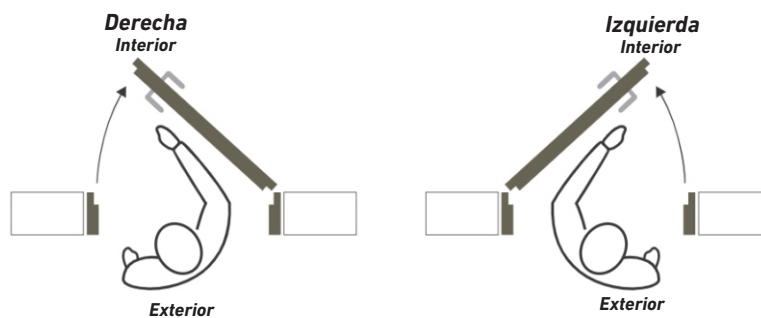

**19 FLORENCIA
MEDIA REJA**
Manijón y vidrio NO incluido
Disponible: Blanco

MODELOS

15 MONACO - 16 CURVA
19 FLORENCIA CIEGA DISPONIBLES EN:

NEGRO

BLANCO

MEDIDAS

Medidas en centímetros.

ALTURA EN TIENDA	200
ALTURA EXTERIOR CON MARCO	205
HOJA EN TIENDA	80
MEDIDA HOJA EXTERIOR	87

Las medidas exteriores están tomadas de borde exterior a borde exterior con marco incluido

HOJA		80
M O D E L O S	15 MONACO	x
	16 CURVA	x
	19 FLORENCIA MEDIA REJA	x
	19 FLORENCIA CIEGA TABLEROS L INV.	x

x: medidas disponibles.

MANOS DE APERTURA

ESPECIFICACIONES

Hojas

Extra protección de anticorrosión con nanotecnología.

Diseño estampado en una sola pieza en acero.

Triple Contacto Antibarreta, seguridad real ante intentos de robo.