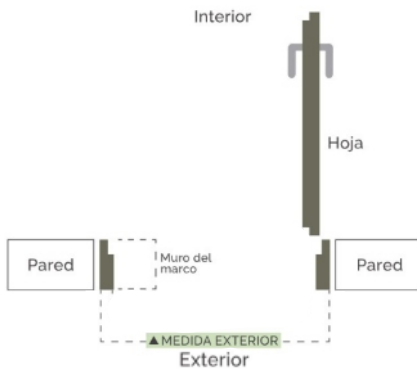

**19 FLORENCIA
MEDIA REJA**
Manijón y vidrio NO incluido
Disponible: Blanco

MODELOS

15 MONACO - 16 CURVA
19 FLORENCIA CIEGA DISPONIBLES EN:

NEGRO

BLANCO

MEDIDAS

Medidas en centímetros.

ALTURA EN TIENDA	200
ALTURA EXTERIOR CON MARCO	205
HOJA EN TIENDA	80
MEDIDA HOJA EXTERIOR	87

Las medidas exteriores están tomadas de borde exterior a borde exterior con marco incluido

HOJA		80
M O D E L O S	15 MONACO	x
	16 CURVA	x
	19 FLORENCIA MEDIA REJA	x
	19 FLORENCIA CIEGA TABLEROS L INV.	x

x: medidas disponibles.

MANOS DE APERTURA

ESPECIFICACIONES

Hojas

Extra protección de anticorrosión con nanotecnología.

Diseño estampado en una sola pieza en acero.

Triple Contacto Antibarreta, seguridad real ante intentos de robo.

Diseño superior: barrales de acero inoxidable de primera calidad, manijones clásicos y mirilla óptica y apliques de acero inoxidable y pvc (16 curva).

Horas niebla salinas **800hs.**

Marcos

Marco de chapa N20 . Marco° 90°.